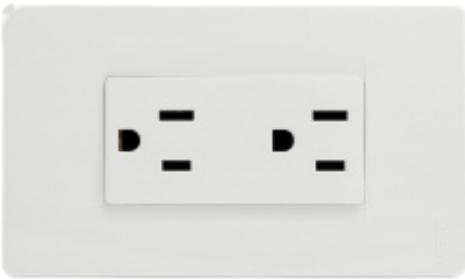

COMERCIAL ELÉCTRICO INDUSTRIAL

CATÁLOGO

PLACAS ELÉCTRICAS.

EATON

veto[®]

PLATA

DIAGRAMA DE INSTALACION

veto[®]

VIVE

veto[®]

PREMIUM

veto[®] PLURA

veto[®] PLURA SMART

btiemo

MAVIJU*[®]