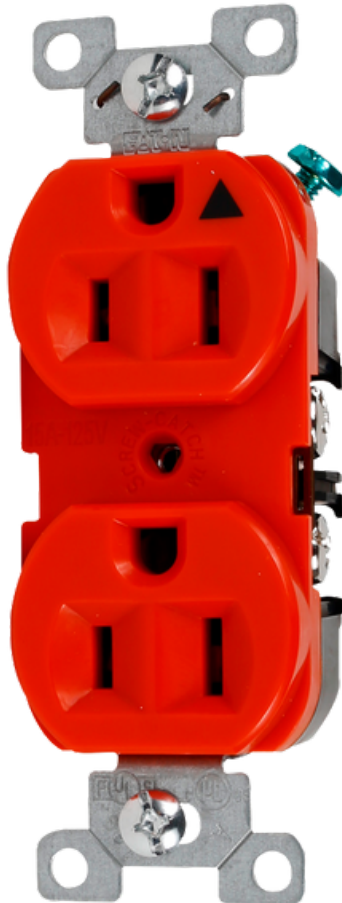

COMERCIAL ELÉCTRICO INDUSTRIAL

CATÁLOGO

PLACAS ELÉCTRICAS.

EATON

veto[®]

PLATA

DIAGRAMA DE INSTALACION

veto[®]

VIVE

veto[®]

PREMIUM

veto[®] PLURA

veto[®] PLURA SMART

btiemo

MAVIJU*[®]