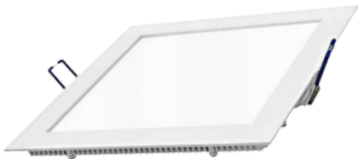

# PANELES EMPOTRABLES CUADRADOS

Luz **blanca** 6500k

Luz **cálida** 3000k

3w

6w

12w

18w

24w