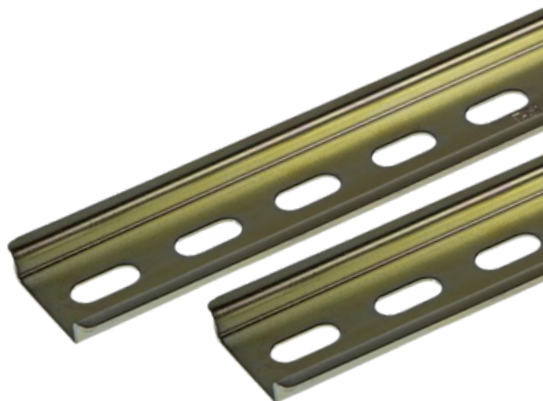

32 A

63A

BREAKER PARA RIEL

10 A	16 A	20 A	32 A	40 A	50 A	63 A
------	------	------	------	------	------	------

BREAKER DIFERENCIAL

RIEL DIN

BREAKER DE CAJA MOLDEADA

Schneider
Electric

LS

TERMINAL TALON SIMPLE

#6
#2
#1/0
#2/0
250 / 350 / 500 MCM

TERMINAL TALON DOBLE

#1/0
#2/0
250 MCM

TERMINALES DE SOLDAR

UNION MANGUITO

#2 90A
#4 65A
#6 50A
#8 40 A
1/0 - 2/0 - 3/0 - 4/0