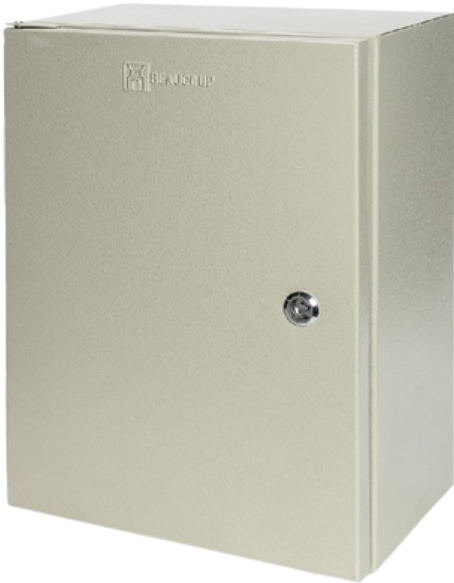

COELÍN

CATÁLOGO

AUTOMATIZACION Y
CONTROL

GABINETES METÁLICOS LIVIANOS

MEDIDAS

20x20x15

30x20x15

30x30x15

30x30x20

40x30x20

40x40x20

60x40x20

GABINETES METÁLICOS PESADOS

MEDIDAS

30x40x20

40x40x20