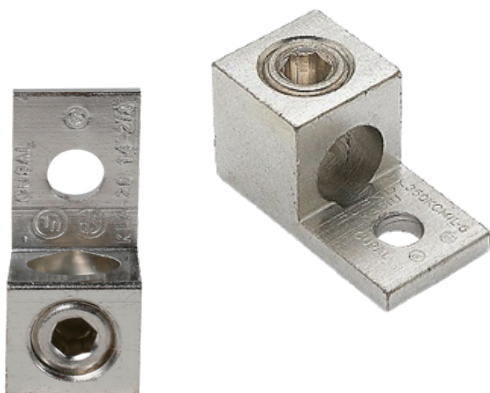

32 A

63A

BREAKER PARA RIEL

10 A	16 A	20 A	32 A	40 A	50 A	63 A
------	------	------	------	------	------	------

BREAKER DIFERENCIAL

RIEL DIN

BREAKER DE CAJA MOLDEADA

Schneider
Electric

LS

TERMINAL TALON SIMPLE

#6
#2
#1/0
#2/0
250 / 350 / 500 MCM

TERMINAL TALON DOBLE

#1/0
#2/0
250 MCM

TERMINALES DE SOLDAR

UNION MANGUITO

#2 90A
#4 65A
#6 50A
#8 40 A
1/0 - 2/0 - 3/0 - 4/0